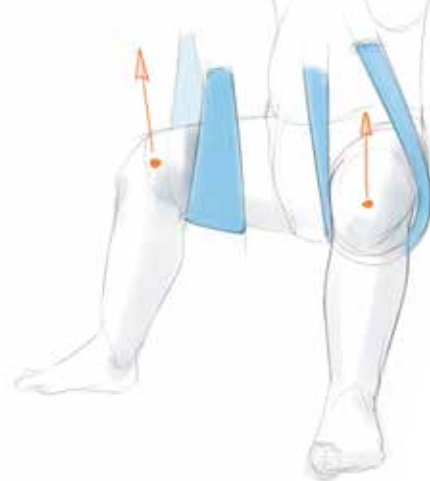

ErgoRide

El asiento infantil ErgoRide mantiene a su hijo cómodo y fresco con un amplio soporte bajo las piernas y un panel trasero y zona de asiento ventilados.