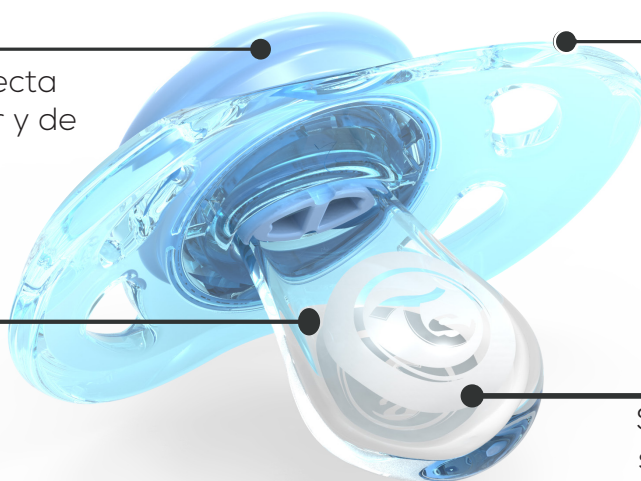

Botón con forma perfecta que es fácil de agarrar y de sostener.

Tetina Twistshake

Tetina con forma especial, fácil de sujetar, se ajusta perfectamente a la boca del bebé.

Escudo adaptable

Suave para la piel del bebé. Gracias a los grandes agujeros de ventilación y la forma del escudo, se adapta perfectamente a la cara del bebé.

Silicona súper suave

Silicona especialmente seleccionada, blanda y suave para el bebé.

Diseño ortodóntico

Clip

Fácil de sujetar a la ropa del bebé

Anillo flexible

Sencillo de quitar, para que puedas engancharlo al chupete y a otros chupetes estilo botón.