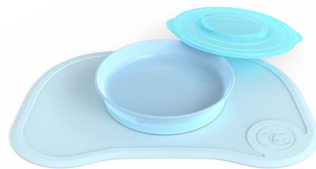

Tapa Twistclick

Los platos son apilables entre sí. Tranforma tu plato en un táper infantil

3 tipos de plato

Disponble 3 modelos de platos diferentes: plato dividido, bowl o normal ¡todos compatibles con el sistema Click-Mat!

Mantel anti-deslizante

El mantel Twistshake Click es perfecto para usar sobre la mesa. Se ajusta con el plato con sólo un clic. El mantel Inteligente CLICK MAT se pega a la mesa, haciendo imposible que se mueva o vuelque el plato.

Click-Mat Mantel Antideslizante + Plato 6+m

Rosa Pastel
78129

Azul Pastel
78130

Verde Pastel
78131

Morado Pastel
78132

Medidas
38 x 23,5 cm

Beige Pastel
78133

Gris Pastel
78134