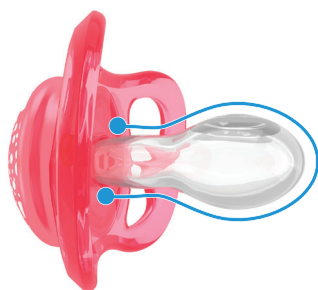

Botón con forma perfecta que es fácil de agarrar y de sostener.

Tetina Twistshake

Tetina con forma especial, fácil de sujetar, se ajusta perfectamente a la boca del bebé.

Escudo adaptable

Suave para la piel del bebé. Gracias a los grandes agujeros de ventilación y la forma del escudo, se adapta perfectamente a la cara del bebé.

Silicona súper suave

Silicona especialmente seleccionada, blanda y suave para el bebé.

Diseño ortodóntico

Clip

Fácil de sujetar a la ropa del bebé

Anillo flexible

Sencillo de quitar, para que puedas engancharlo al chupete y a otros chupetes estilo botón.