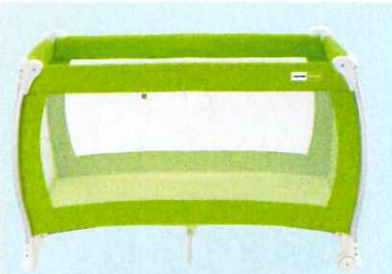

Medidas cerrada: 33x39x83 cm.

Peso: 11,8 kg.

329 €

SLEEP "N" GO, DE BE COOL

Chasis de aluminio. El somier se puede colocar en dos alturas: la posición baja, clásica de una cuna de viaje, y la intermedia, más cómoda y fácil para los recién nacidos.

Medidas abierta: 85x63x123 cm.

Medidas cerrada: 85x22x25 cm.

Peso: 8,7 kg.

95 €

85 €

EASY SLEEP, DE CHICCO

Los laterales más pequeños tienen un ojo de buey para una perfecta aireación y los más grandes se pueden abrir para que el niño pueda salir.

Incluye bolsa portapijama y colchón.

Medidas abierta: 85x123x63 cm.

Medidas cerrada: 85x22x25 cm.

Peso: 10,8 kg.

LODGE, DE INGLESINA

Chasis ligero y resistente, en aluminio anodizado. El kit para la doble altura la hace apta para niños muy pequeño. Puerta lateral con cremallera y bolsillo. Incluye colchón, mosquitera y bolsa de transporte.