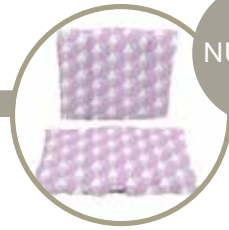

Trona evolutiva DanChair

Nogal

Haya

Blanco decapado

Negro

NUEVO
COLOR

Gris

Blanco

Una trona evolutiva, se puede usar desde que el bebé se pueda sentar por sí solo hasta llegar a ser adulto. La trona DanChair de Baby Dan de madera lleva en el mercado más de 20 años y es segura y muy fácil de montar. Tiene reposapiés largo, lo que da una seguridad óptima cuando el niño se sube trepando o cuando se está moviendo mucho en el asiento. Premiada varias veces en tests internacionales, y cumple la normativa EN 14988. Incluye barra protectora de quita y pon, lo que facilita sentar y coger al bebé. Disponible en 6 colores, con cojines a juego (venta por separado).

*Altura regulable
i crece con el bebé!* *Fácil de acoplar*

Cojines para Trona

Negro

Beige

Harmony
Azul

Harmony
Gris

Harmony
Lila

NUEVOS!

¡Desde 6 meses de edad hasta los 1.200 meses!

Trona DanChair: Blanca 2638-01, Decapada 2638-05, Haya 2638-02, Negra 2638-11, Nogal 2638-13
Cojín: Negro 2438-011, Beige 2438-0091, Azul 2438-2931, Gris 2438-2920, Lila 2438-2941